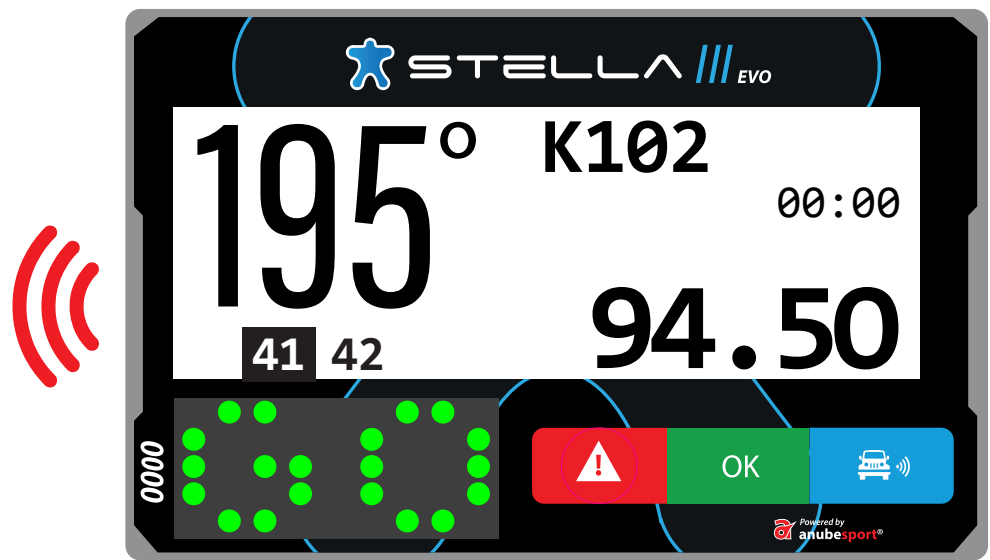

TEMPO ESTIPULADO

ZONA DE RADAR COM TEMPO ESTIPULADO

CONTAGEM
REGRESSIVA

VELOCIDADE
MÁXIMA

ZONA DE RADAR COM TEMPO ESTIPULADO

ZONA DE RADAR COM TEMPO ESTIPULADO

VELOCIDADE MÁXIMA DE ACORDO COM A CATEGORIA

VELOCIDADE
MÁXIMA