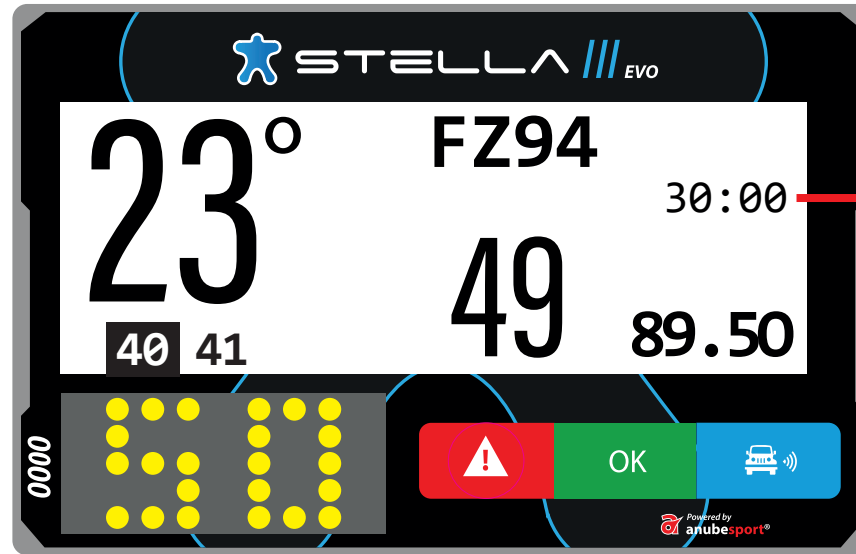

AZUL FIXO
O competidor deve facilitar a
ultrapassagem con segurança

ACEITAR A ULTRAPASSAGEM

ZONA DE RADAR

ZONA DE RADAR

ZONA DE RADAR

ZONA DE RADAR

O SINAL DESPARECEU
Fim zona de radar

ZONA DE RADAR COM TEMPO ESTIPULADO

TEMPO ESTIPULADO

ZONA DE RADAR COM TEMPO ESTIPULADO

CONTAGEM
REGRESSIVA

VELOCIDADE
MÁXIMA

ZONA DE RADAR COM TEMPO ESTIPULADO

ZONA DE RADAR COM TEMPO ESTIPULADO

VELOCIDADE MÁXIMA DE ACORDO COM A CATEGORIA

VELOCIDADE
MÁXIMA