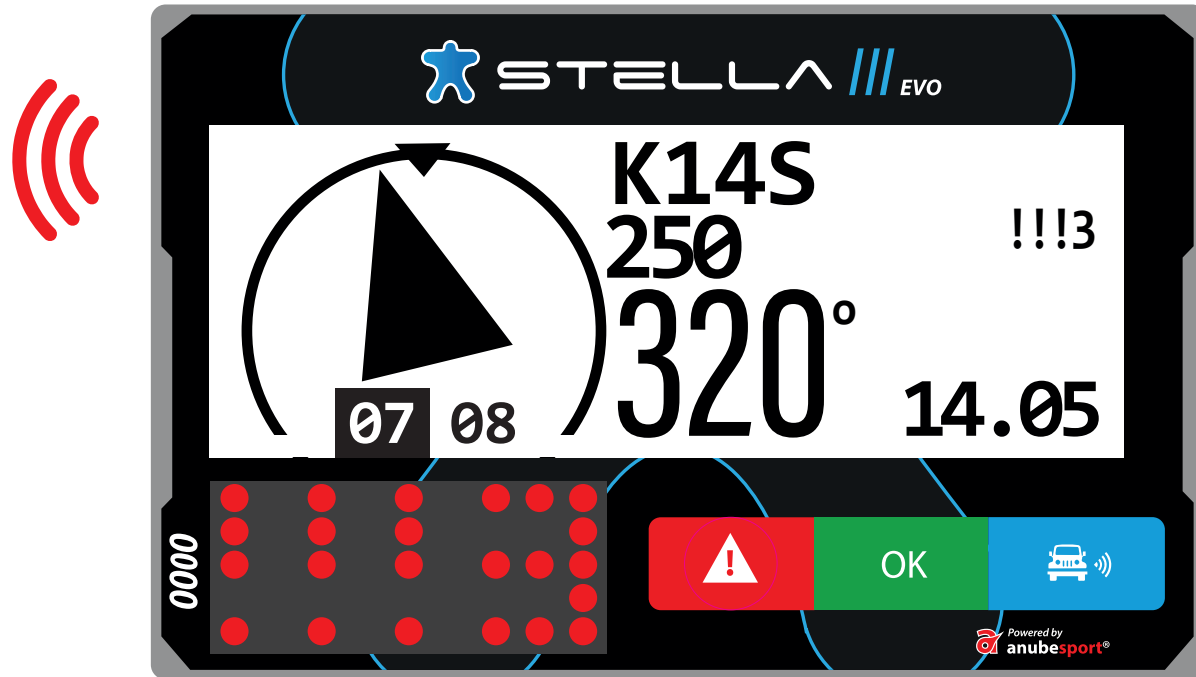

ALTO GRAU DE PERIGO

NOTIFICAÇÃO 300m antes de uma área marcada na planilha como "3 perigos"

ULTRAPASSAGEM / BANDEIRA AZUL

AZUL PISCANDO
Procurando veículo na frente

PEDIDO DE PASSAGEM

ULTRAPASSAGEM / BANDEIRA AZUL