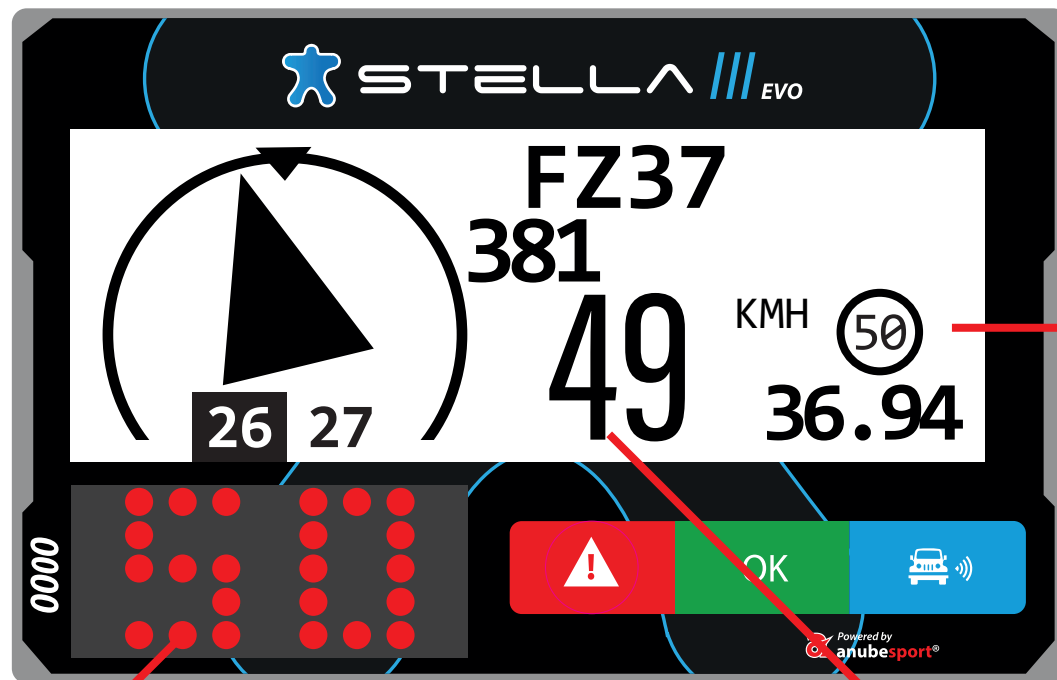

ZONA DE RADAR

VELOCIDADE MÁXIMA

VELOCIDADE MÁXIMA

VELOCIDADE INSTANTÂNEA