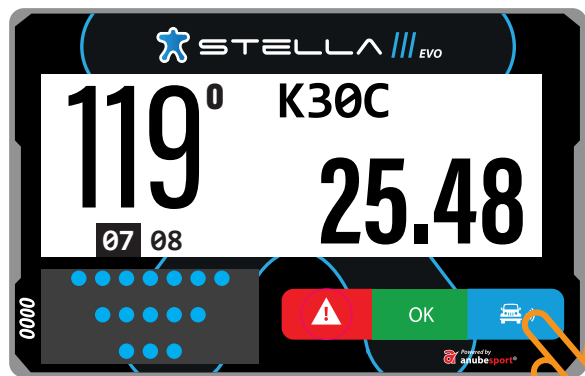

ALTO GRAU DE PERIGO

NOTIFICAÇÃO 300m antes de uma área marcada na planilha como "3 perigos"

ULTRAPASSAGEM / BANDEIRA AZUL

AZUL PISCANDO
Procurando veículo na frente

PEDIDO DE PASSAGEM

ULTRAPASSAGEM / BANDEIRA AZUL