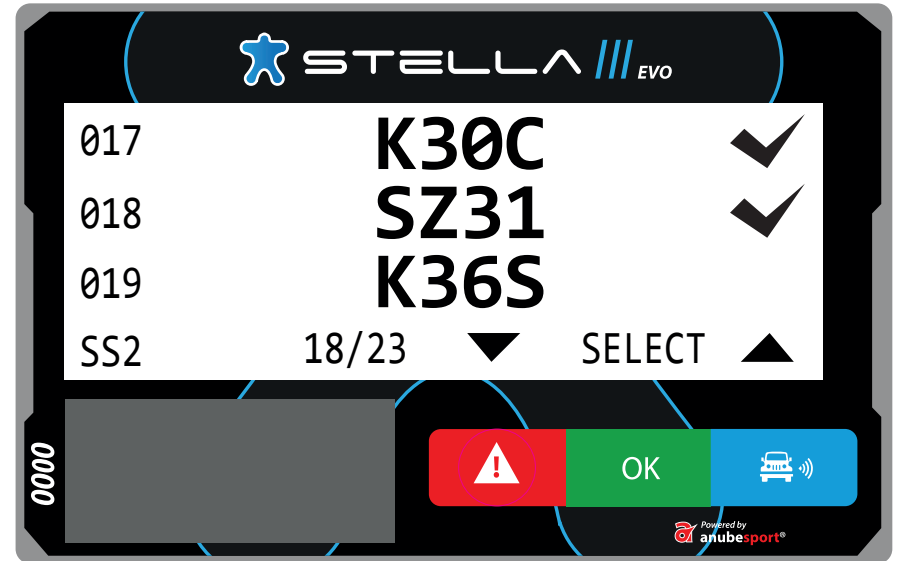

Powered by anubespport

LISTA DE WAYPOINTS

OK

REDEFINIR O ODÔMETRO PARA ZERO

OK

1 seg.

+

1 seg.