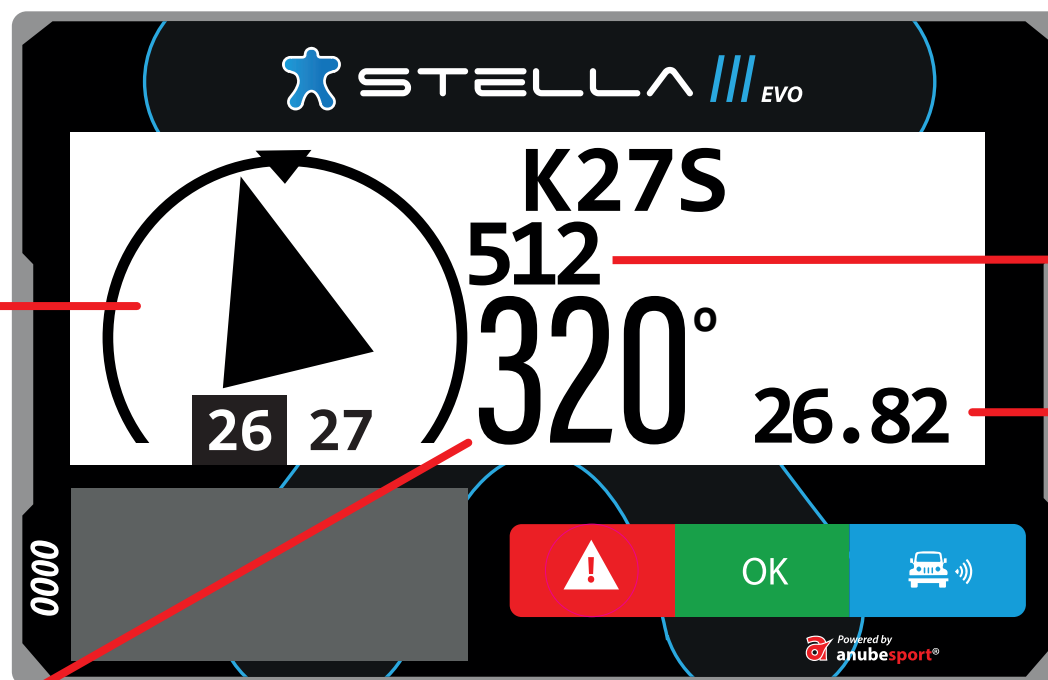

 STELLA 

Powered by
 **anubisport**[®]

TELA PRINCIPAL

WAYPOINT PRÓXIMO

DIREÇÃO
PARA O WAYPOINT

DISTÂNCIA PARA O
WAYPOINT

DISTÂNCIA TOTAL

RUMO