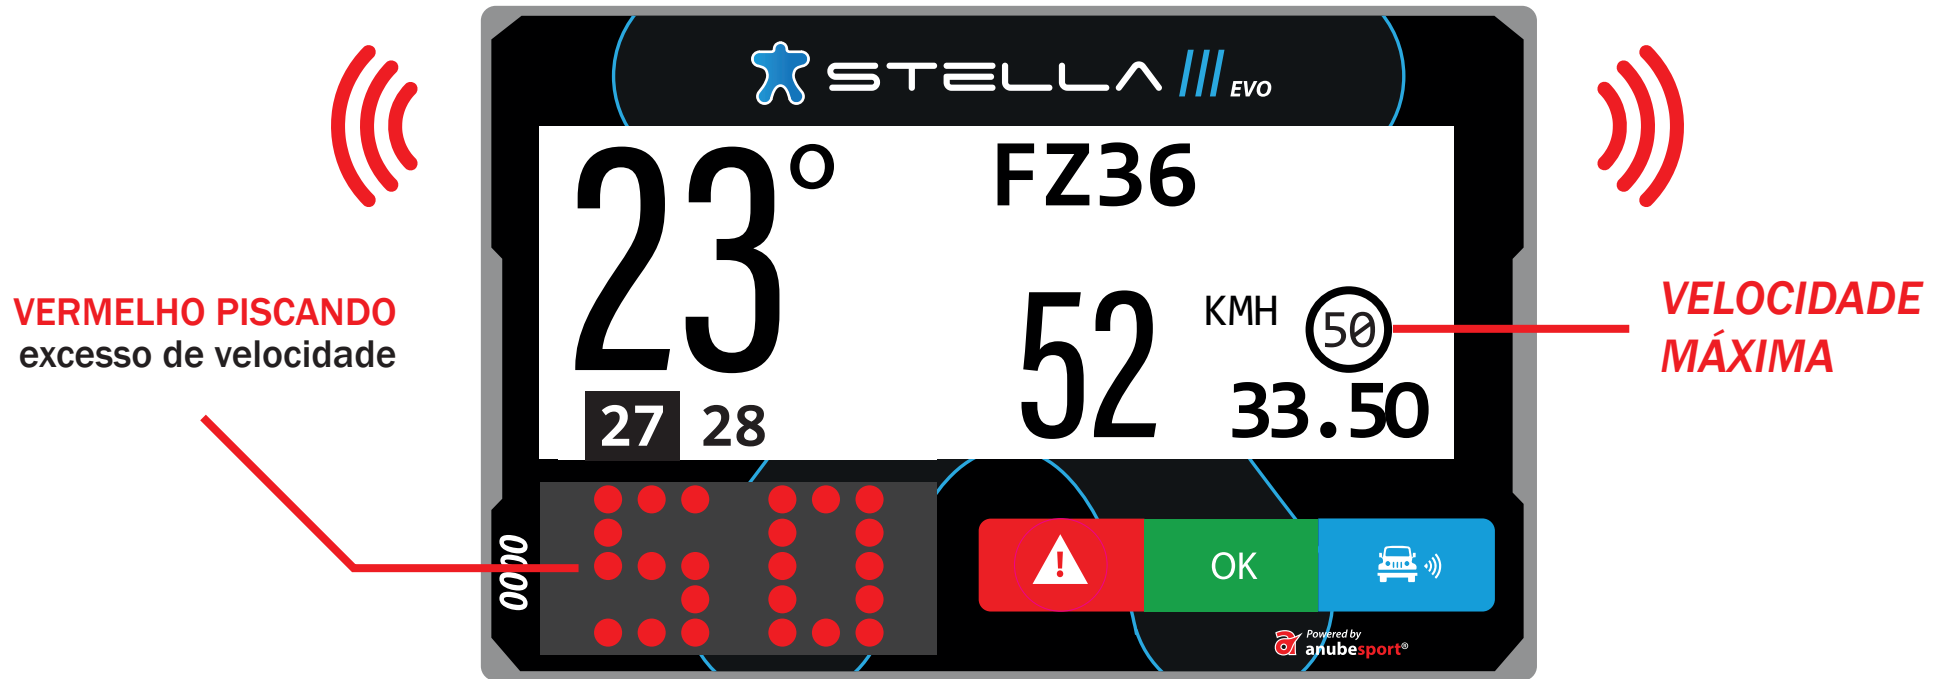

AZUL FIXO
O competidor deve facilitar a
ultrapassagem con segurança

ACEITAR A ULTRAPASSAGEM

ZONA DE RADAR

ZONA DE RADAR

ZONA DE RADAR

ZONA DE RADAR

O SINAL DESPARECEU
Fim zona de radar

ZONA DE RADAR COM TEMPO ESTIPULADO

TEMPO ESTIPULADO

ZONA DE RADAR COM TEMPO ESTIPULADO

CONTAGEM
REGRESSIVA

VELOCIDADE
MÁXIMA

ZONA DE RADAR COM TEMPO ESTIPULADO

ZONA DE RADAR COM TEMPO ESTIPULADO

VELOCIDADE MÁXIMA DE ACORDO COM A CATEGORIA

VELOCIDADE
MÁXIMA