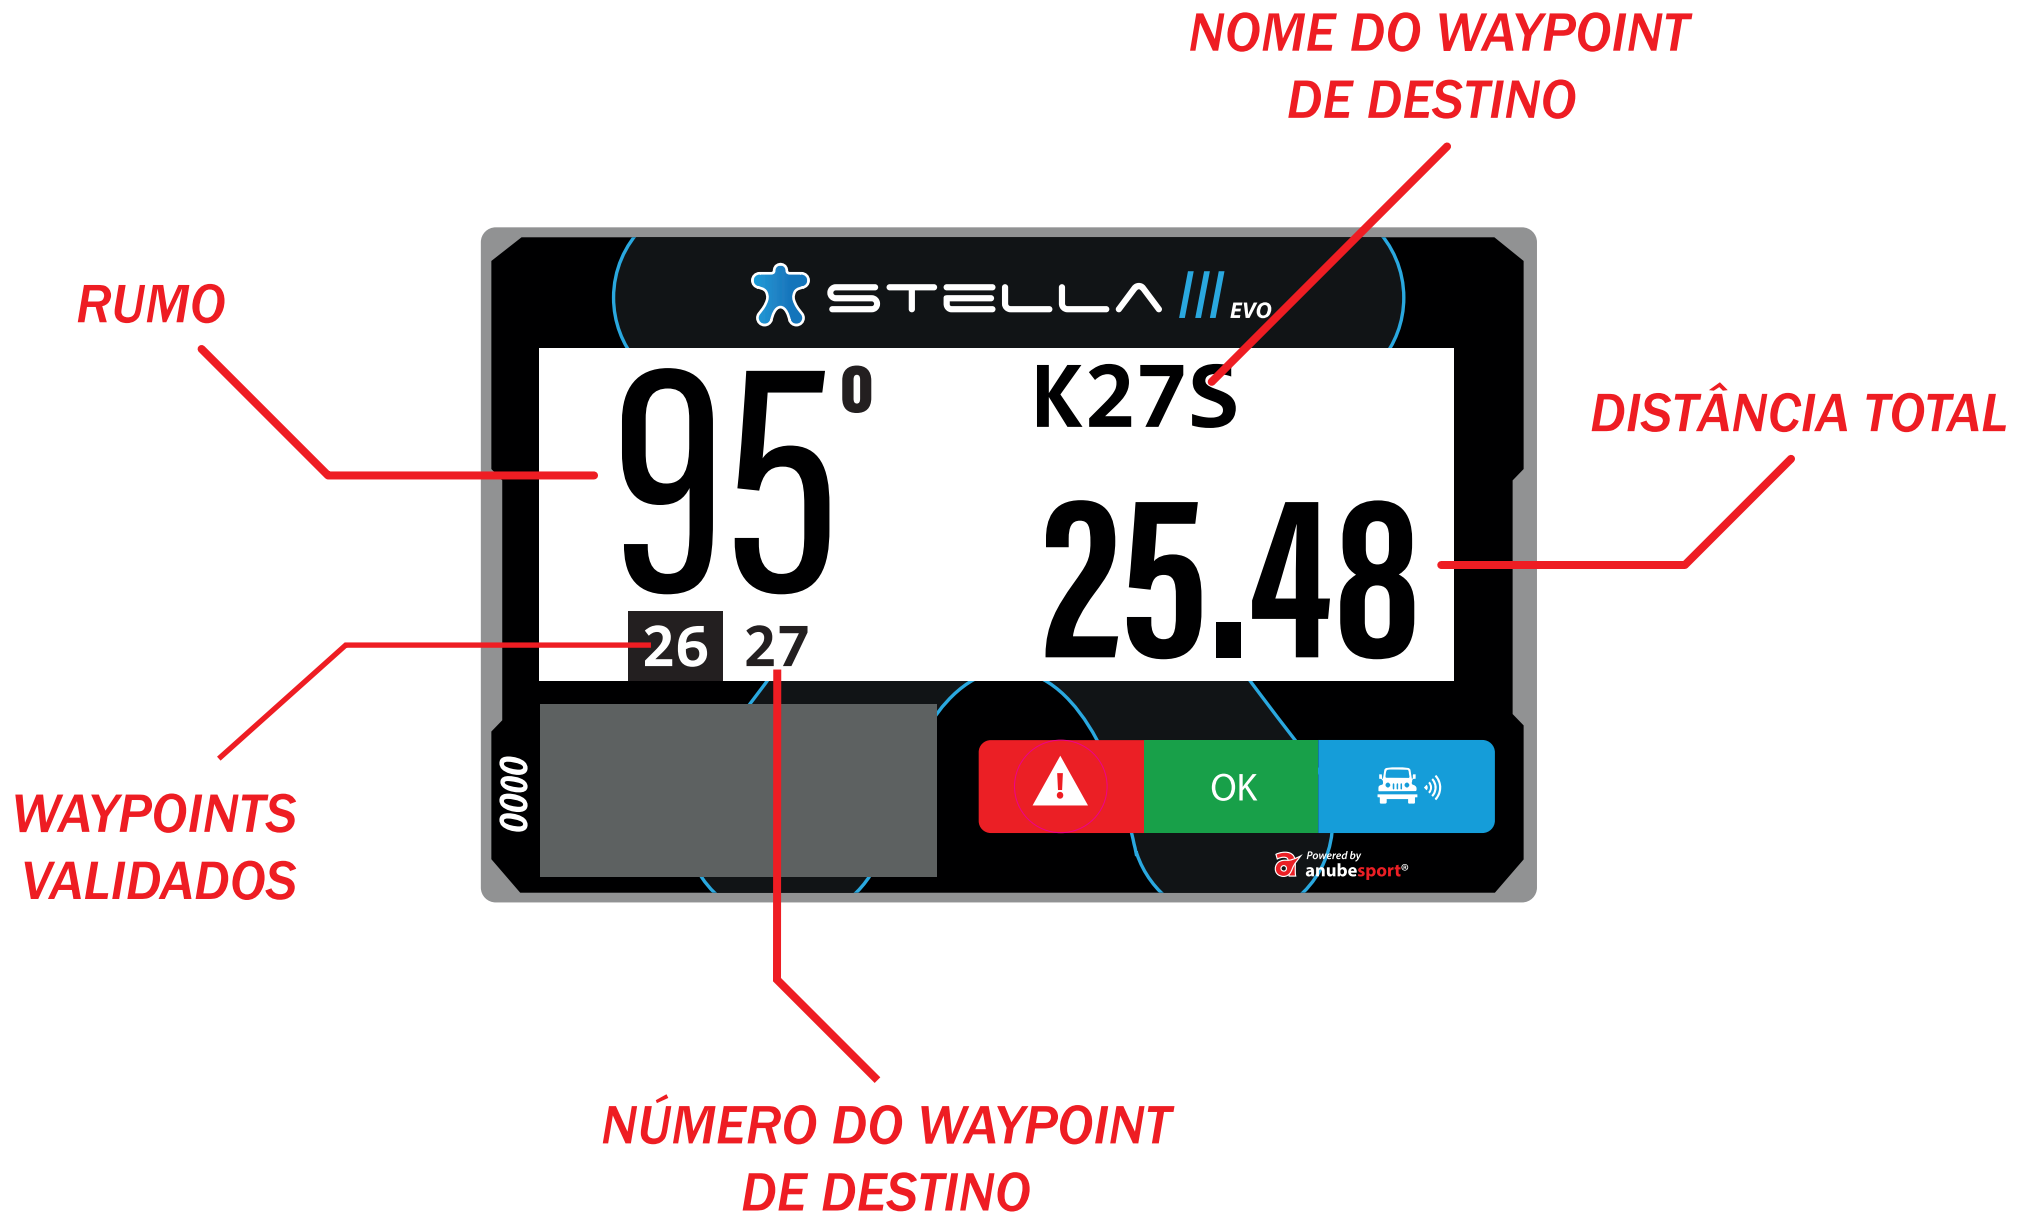

 STELLA 

Powered by
 **anubisport**[®]

TELA PRINCIPAL

WAYPOINT PRÓXIMO

DIREÇÃO
PARA O WAYPOINT

DISTÂNCIA PARA O
WAYPOINT

DISTÂNCIA TOTAL

RUMO

ZONA DE RADAR

VELOCIDADE MÁXIMA

VELOCIDADE MÁXIMA

VELOCIDADE INSTANTÂNEA

ASSISTÊNCIA MÉDICA IMEDIATA

SOS

ASSISTÊNCIA MÉDICA IMEDIATA

VEHÍCULO PARADO EM POSIÇÃO PERIGOSA

3 segundos

Dentro de uma especial, é ativado automaticamente se o veículo estiver parado por mais de 30 segundos.

- PISTA OBSTRUÍDA
- INCÊNDIO
- PERDIDO
- SEM COMBUSTÍVEL
- PRECISO DE RESGATE
- ABANDONO

ALTO GRAU DE PERIGO

NOTIFICAÇÃO 300m antes de uma área marcada na planilha como "3 perigos"

ULTRAPASSAGEM / BANDEIRA AZUL

AZUL PISCANDO
Procurando veículo na frente

PEDIDO DE PASSAGEM

ULTRAPASSAGEM / BANDEIRA AZUL