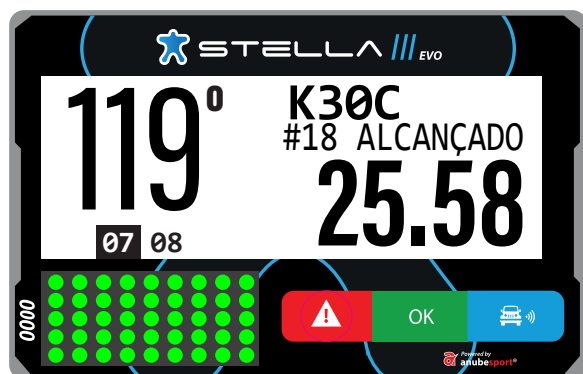

ULTRAPASSAGEM / BANDEIRA AZUL

NÚMERO DE VEÍCULO / TIPO / DISTANCIA

VERDE

Alertando o veículo da frente durante 20 seg.