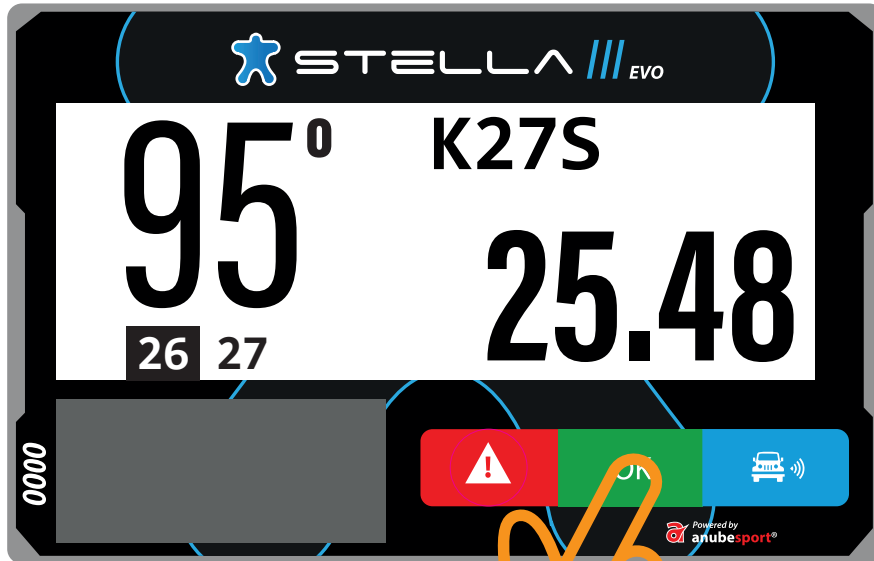

Powered by anubespport

LISTA DE WAYPOINTS

OK

REDEFINIR O ODÔMETRO PARA ZERO

OK

1 seg.

+

1 seg.