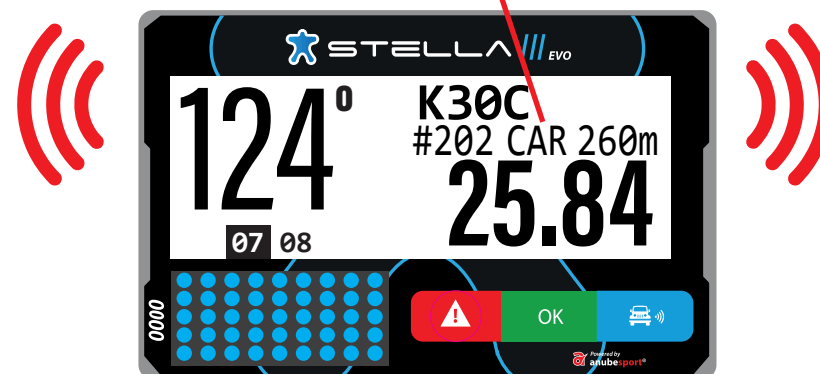

ALTO GRAU DE PERIGO

NOTIFICAÇÃO 300m antes de uma área marcada na planilha como "3 perigos"

ULTRAPASSAGEM / BANDEIRA AZUL

AZUL PISCANDO
Procurando veículo na frente

PEDIDO DE PASSAGEM

ULTRAPASSAGEM / BANDEIRA AZUL

NÚMERO DE VEÍCULO / TIPO / DISTANCIA

VERDE

Alertando o veículo da frente durante 20 seg.

AZUL PISCANDO

Há um concorrente mais rápido solicitando ultrapassagem

ULTRAPASSAGEM / BANDEIRA AZUL

**ULTRAPASSAGEM
COM SEGURANÇA**