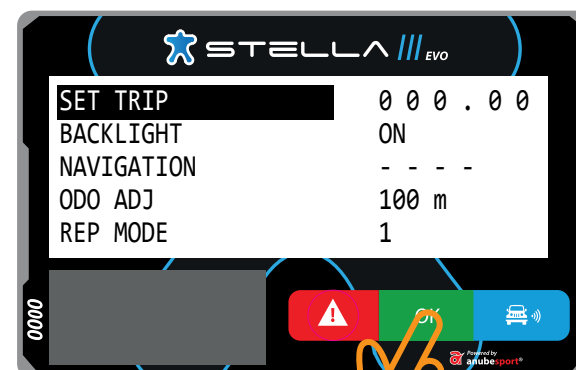

REDEFINIR O ODÔMETRO PARA ZERO

OK

1 seg.

+

1 seg.

+

1 seg.