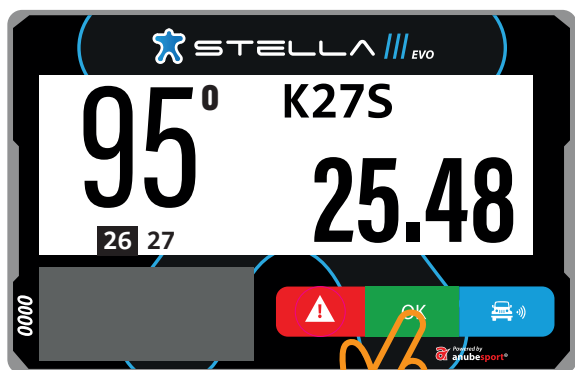

Powered by anubespport

LISTA DE WAYPOINTS

OK

REDEFINIR O ODÔMETRO PARA ZERO

OK

1 seg.

+

1 seg.