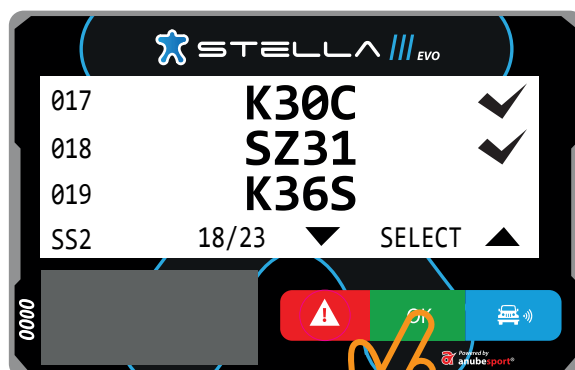

Powered by anubespport

LISTA DE WAYPOINTS

OK

REDEFINIR O ODÔMETRO PARA ZERO

OK

1 seg.

+

1 seg.